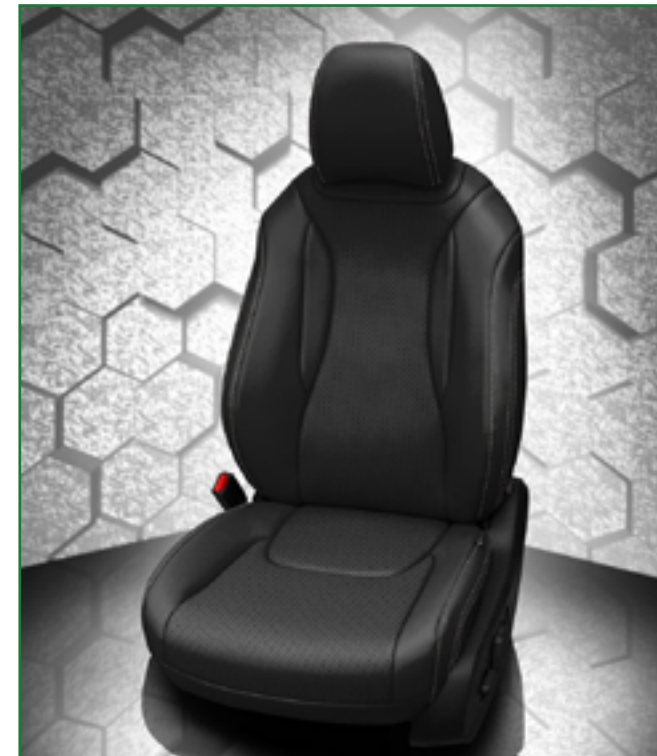

VIS CODE: F1417-100
Black wrap, perf combo, Stone contrast all stitch