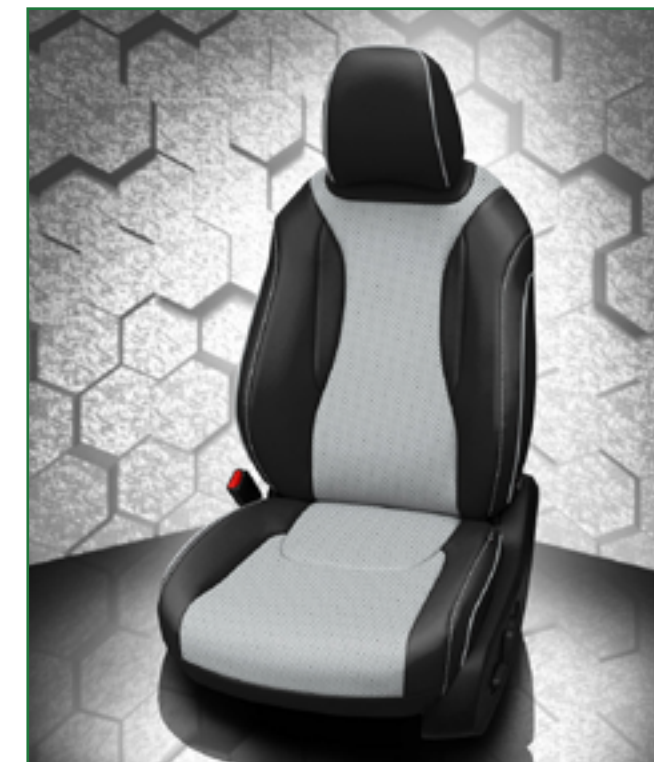

1 ROW INTERIOR 1599
2 ROW INTERIOR 1799
3 ROW INTERIOR 2299

OPTIONS DE LUXE

OPTION 1

OPTION 2

OPTION 3

09 KIA CARNIVAL (Modèles 2022 et après)

VIS CODE: K2815-100
Black wrap, Ash center, Stone contrast all stitch