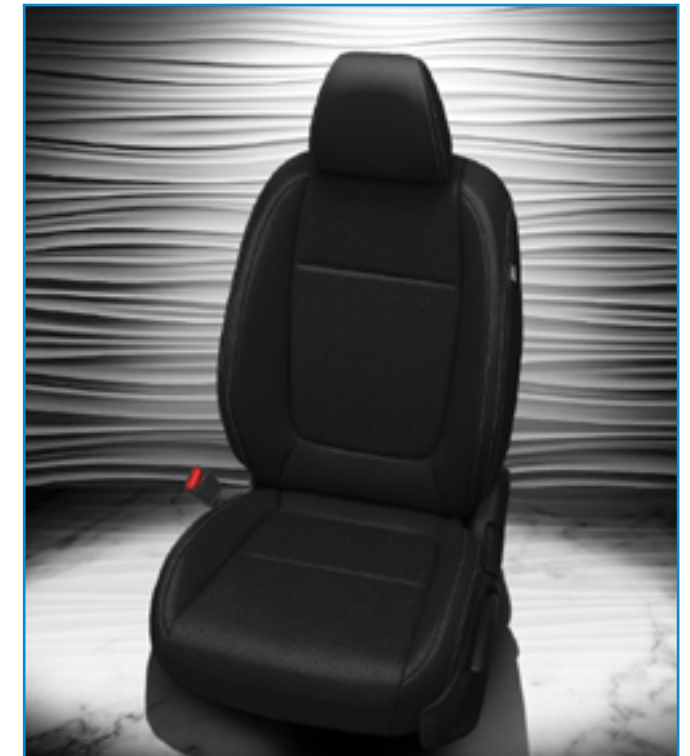

VIS CODE: K2466-10
Black wrap, Pearl wings, Pearl contrast all stitch

23 KIA SELTOS (Modèles 2021 et après)

VIS CODE: K2467-100
Black wrap, perf body, Sapphire Suedezkin wings, Cobalt contrast all stitch